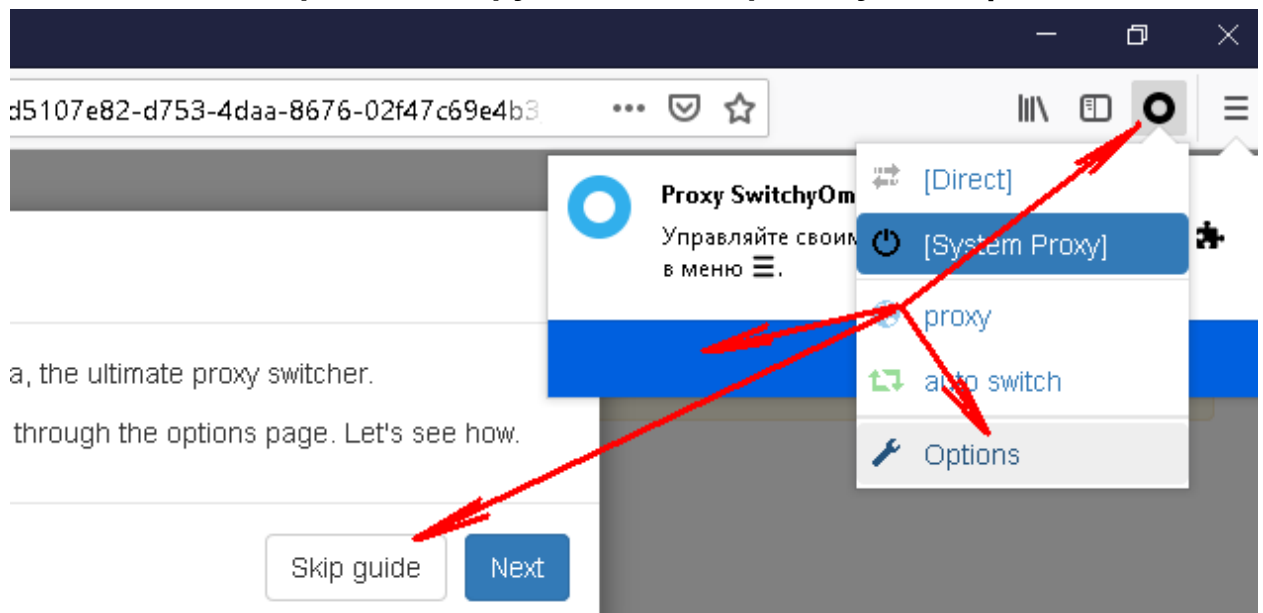

### Установка

**Шаг1. Откройте ссылку на дополнение Proxy SwitchyOmega**

<https://addons.mozilla.org/ru/firefox/addon/switchyomega/>

**и нажмите на кнопку «Добавить в Firefox»**

**Шаг 2. Нажмите на кнопку «Добавить» в запросе о предоставлении прав.**

## **Настройка**

**Шаг 1. Закройте диалоги, предлагающие справочную информацию, нажмите на изображение «кружок» и выберите пункт «Options»**

**Шаг 2. Выберите протокол HTTPS, укажите адрес прокси сервера proxy.bmstu.ru, убедитесь, что порт равен 8080, добавьте proxy.bmstu.ru в список исключения и нажмите на кнопку «Apply changes»**

SETTINGS

- Interface
- General
- Import/Export

PROFILES

- proxy
- auto switch
- + New profile...

ACTIONS

- Apply changes
- Discard changes