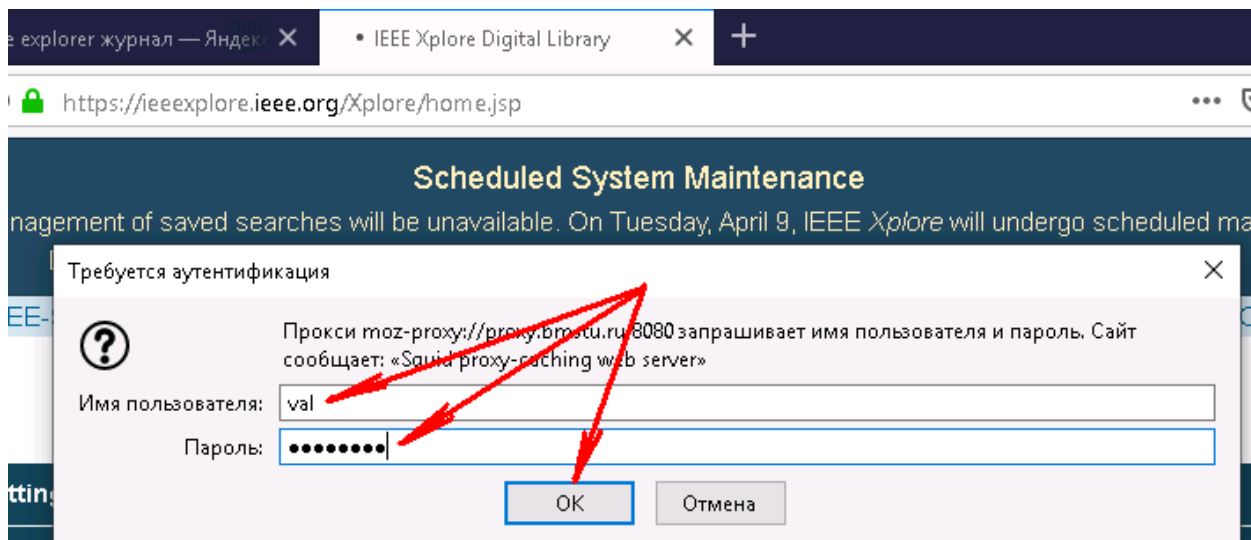

## Использование

**Шаг 1. Откройте интересующий Вас сайт, например:**

<https://ieeexplore.ieee.org/>

ИЛИ

<http://eu.bmstu.ru/>

**нажмите на изображение «кружок» и выберите пункт «проху»**

Scheduled System Maintenance

management of saved searches will be unavailable. On Tuesday, April 9, IEEE Xplore will undergo scheduled maintenance from 00:00:00 to 06:00:00 UTC. During this time, there may be intermittent impact on performance. We apologize for any inconvenience.

EE-SA | IEEE Spectrum | More Sites

Cart (0) | Create Account

Institutional Sign In

Settings | Get Help | Subscribe

- [Direct]
- [System Proxy]
- proxy
- auto switch
- ieeexplore.org
- Options

## Шаг 2. Введите свой логин и пароль и нажмите на кнопку «Ок»