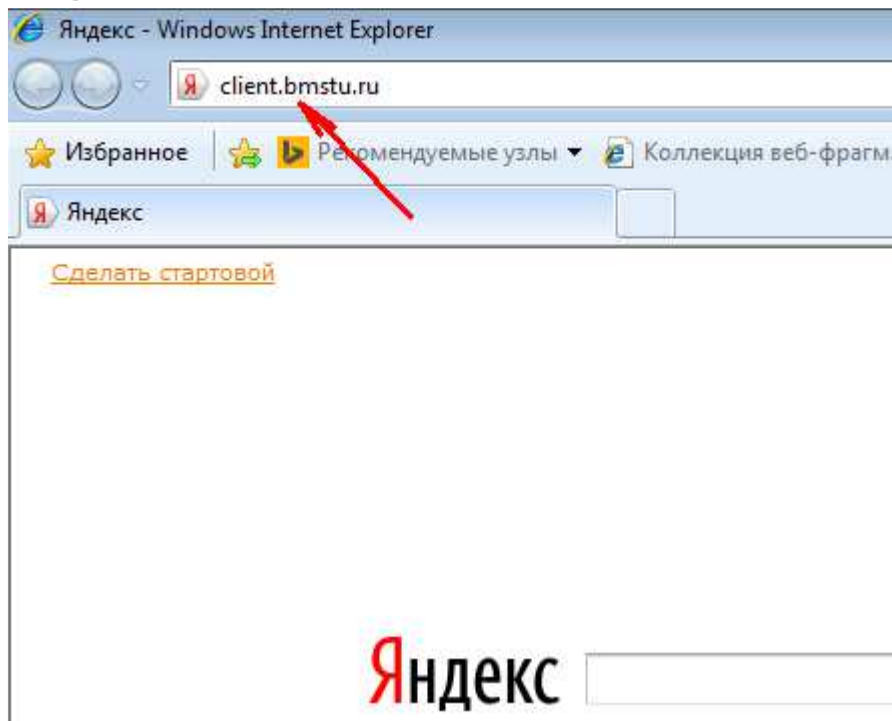

Услуга WebVPN

Назначение услуги

Услуга WebVPN позволяет пользователям сети МГТУ им Н.Э.Баумана подключаться из сети Интернет, например, из дома, к внутренним ресурсам Университета по протоколам HTTP, HTTPS, RDP, SSH, CIFS (например, к «Электронному Университету» <http://eu.bmstu.ru>, или к сетевому диску <cisf://disk.bmstu.ru>)

Активирование услуги

Внимание!!!

Активирование услуги можно производить только из сети Университета

Шаг 1. Запустите обозреватель интернет, укажите в адресной строке «<http://client.bmstu.ru>» и нажмите клавишу «Enter»